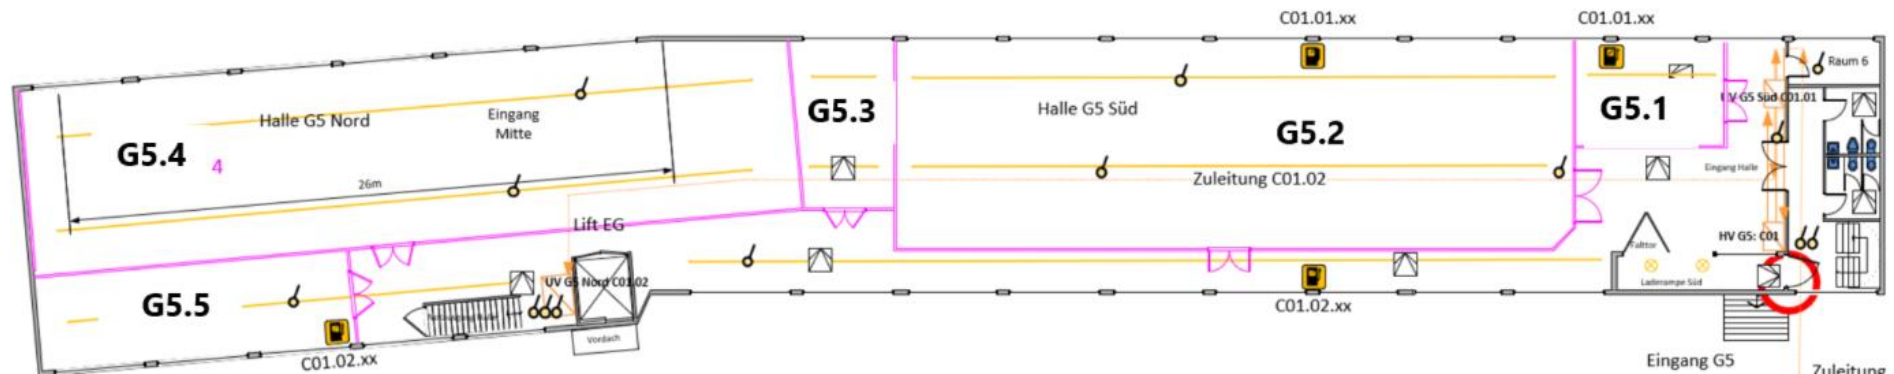

Übersicht Halle G5

Produktionsflächen

G5.2 (240 m²)

Lagerflächen:

G5.1 30 m²

G5.3 30 m²

G5.4 240 m²

G5.5 50 m²